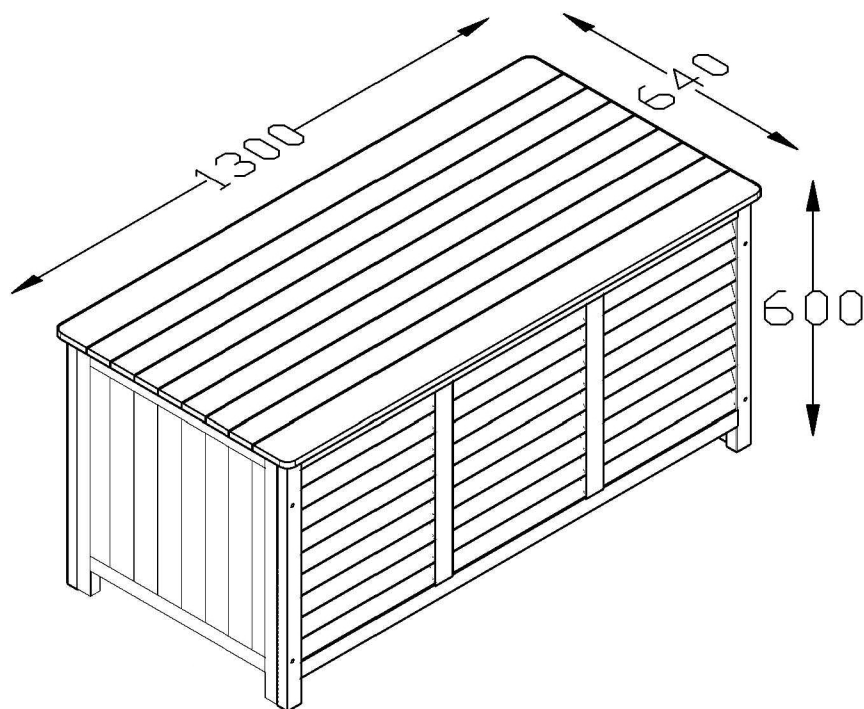

Macao

1353_93319

1353_93319

A		3.5*50mm	X12	1/1
B			X2	1/1
①		1260*588mm	X1	1/1
②		1260*588mm	X1	1/1
③		1300*640mm	X1	1/1
④		601*546mm	X2	1/1
⑤		588*500mm	X1	1/1
⑥		588*500mm	X1	1/1

FR : SAV/INFORMATION /VIDEO/CONTACT
 EN : AFTER-SALES SERVICE/INFORMATION/VIDEO/CONTACT
 DE : REPARATUR-SERVICE UND ERSATZTEILE /INFORMATIONEN /VIDEO/KONTAKT
 ES : SERVICIO POST-VENTA/INFORMACIÓN/VIDEO/CONTACTO
 IT : SERVIZIO ASSISTENZA/INFORMAZIONI/VIDEO/CONTACTO
 PT : SERVIÇO PÓS-VENDA/INFORMAÇÕES/VIDEO/CONTATO
 PL : SERWIS TECHNICZNY/INFORMACJE/WIDEO/KONTAKT
 NE : AFTER SALES SERVICE/INFORMATIE/VIDEO/CONTACT
 HE : חר שירות ומכירות/מידע /הוידאו/לתקשר עם